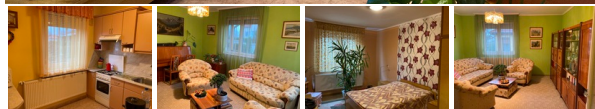

Ár: 52 000 000 Ft

Hirdetés: **Eladó**

Ingatlan típusa: **Családi ház**

Település: **Nyíregyháza - Kistelekiszló**

Telek: **641 nm**

Épület szerkezet: **Tégla**

Mosdók: **1**

Fűtés típusa: **Egyedi gázfűtéses**

Komfort: **Összkomfortos**

Irányítószám: **4400**

Alapterület: **80 nm**

Építés éve: **2000**

Szobák száma: **2**

Nappalik: **1**

Szintek: **2 szintes**

Nyíregyháza, Metró közelében, téglá építésű, jó állapotú, 80 nm-es, 2 szoba nappalis, étkezős, családi ház, garázzsal, 641 nm-es telekterülettel, eladó.

Főbb jellemzői:

1. 2000 -ben épült, téglá építésű,
   - cserép fedésű,
   - egyedi gázcirkó fűtésrendszerű, kandalló,
   - redőnyök, műanyag nyílászárók,
   - beépített gépesített konyhabútor,
   - jó állapotú fürdőszoba,
   - egyedi gázcirkó fűtésrendszerű, kandalló,
   - járólapos, padlószőnyeg burkolatú,
   - filagória, kutya kennel,
   - 641 nm-es telek terület.
2. További információval és megtekintéssel kapcsolatban keressen bizalommal.

Az ingatlan azonosítója: **64141**

Érdeklődni: [+36204394852](tel:+36204394852)